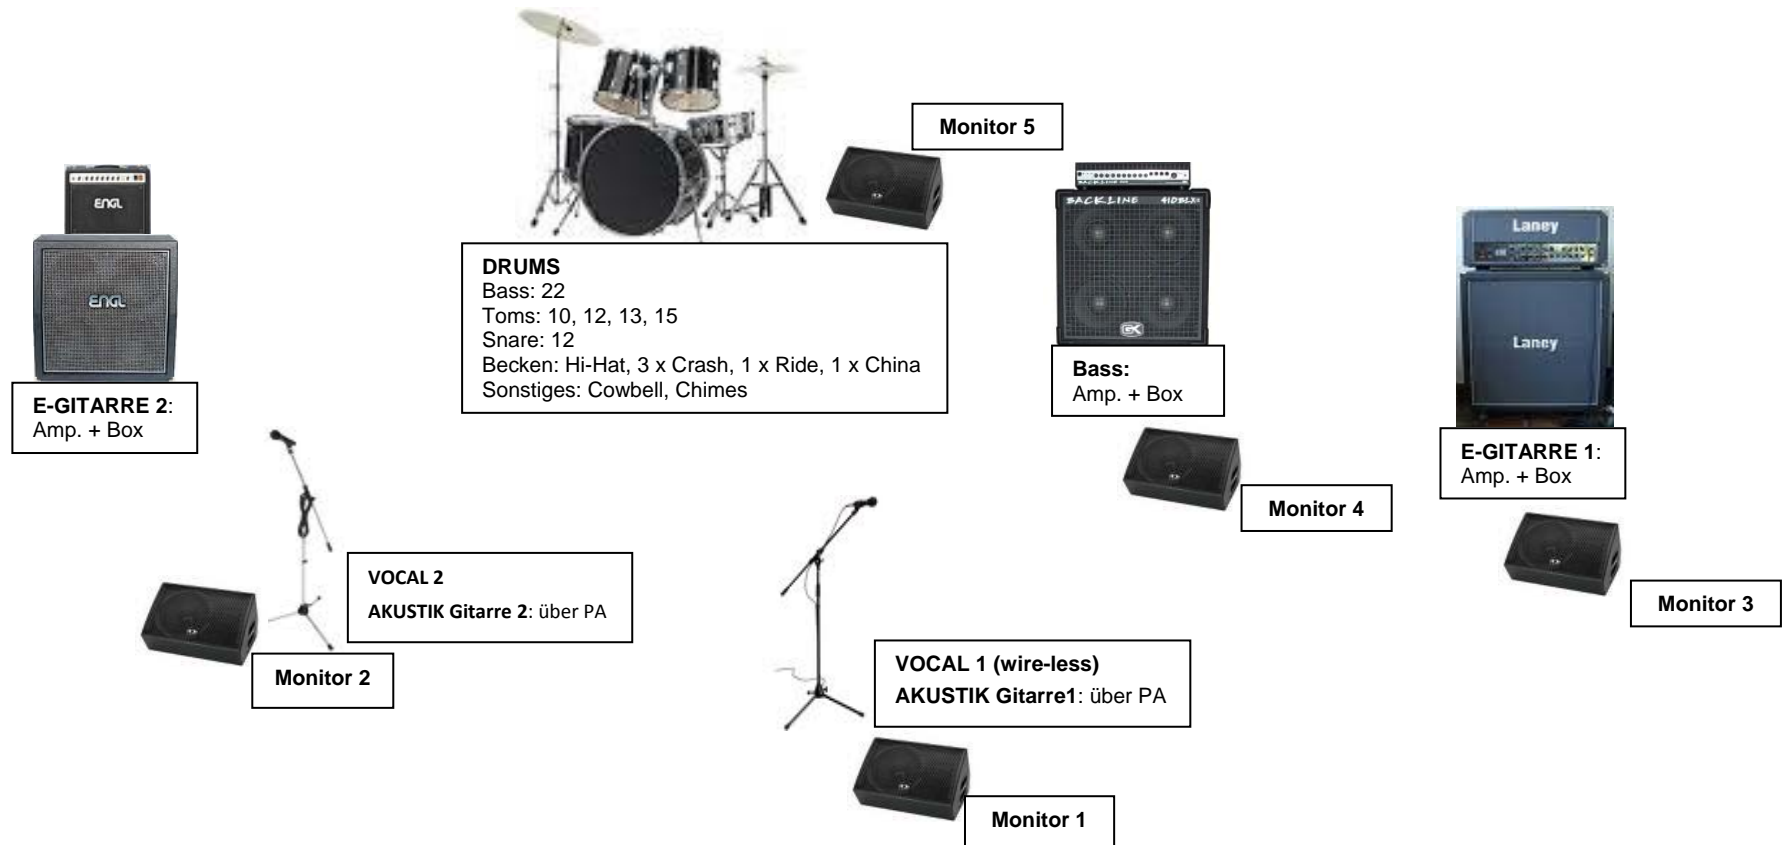

Bühnenplan - FamousUnknown

Monitorbelegung:

- Monitor 1:** Vocal 1, Akustik 1, Akustik 2
- Monitor 2:** Vocal 1, Vocal 2, Akustik 1, Akustik 2,, E-Gitarre 1, E-Gitarre 2, Bass
- Monitor 3:** Vocal 1, Akustik 1, Akustik 2, E-Gitarre 1, E-Gitarre 2
- Monitor 4:** Vocal 1, Akustik 1, Akustik 2, E-Gitarre 1, E-Gitarre 2
- Monitor 5:** Vocal 1, Akustik 1, Akustik 2, E-Gitarre 1, E-Gitarre 2, Bass